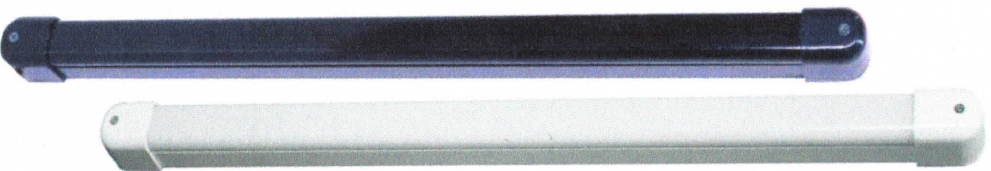

SADRIN

**La barriera per finestre
che garantisce sicurezza**

Barriera miniaturizzata, particolarmente adatta per la protezione di porte e finestre ma, grazie alla sua portata, può essere utilizzata per la protezione di superfici più ampie purché non esposta direttamente alle intemperie.

Nella gamma vi è la versione autoalimentata a batterie e particolarmente dedicata per essere utilizzata con tutti i sistemi wireless in commercio grazie alle sue uscite a relè che possono essere gestite dai trasmettitori universali.

La versione WSE dispone di un contenitore fissato nella parte superiore della barriera atto a contenere sia una batteria di grande potenza che il trasmettitore universale e garantire un alloggiamento autoprotetto per quest'ultimo.

E' disponibile anche il modello bianco con portata ridotta a 3 m.

TECNOLOGIA

SADRIN

Barriera ad infrarossi attivi a basso assorbimento.

SADRIN WSE SMA

La tecnologia SMA (Single Man Alignment) applicata al wireless. Questa versione ha un alloggiamento batterie esterno.